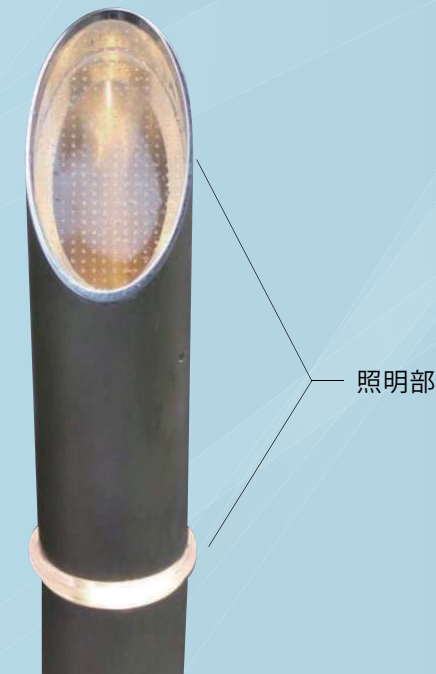

新製品 竹シリーズ

特許出願中

金属柱と LED が奏でる 和の光.....

風景と調和する竹の姿をステンレスで再現しました。

B-4 頂部丸キャップ型

- 仕様 / 照明内蔵式
- 材質 / ステンレスパイプ
ステンレキャップ
アクリル
- 仕上 / 支柱部 HL 又は焼付塗装
- 照明部 / チップ型 LED1.8W
定格電圧 DC12V

B-4 頂部竹カット型

- 仕様 / 照明内蔵式
- 材質 / ステンレスパイプ
アクリル
アクリル導光板
- 仕上 / 支柱部 HL 又は焼付塗装
- 照明部 / チップ型 LED1.8W
定格電圧 DC12V