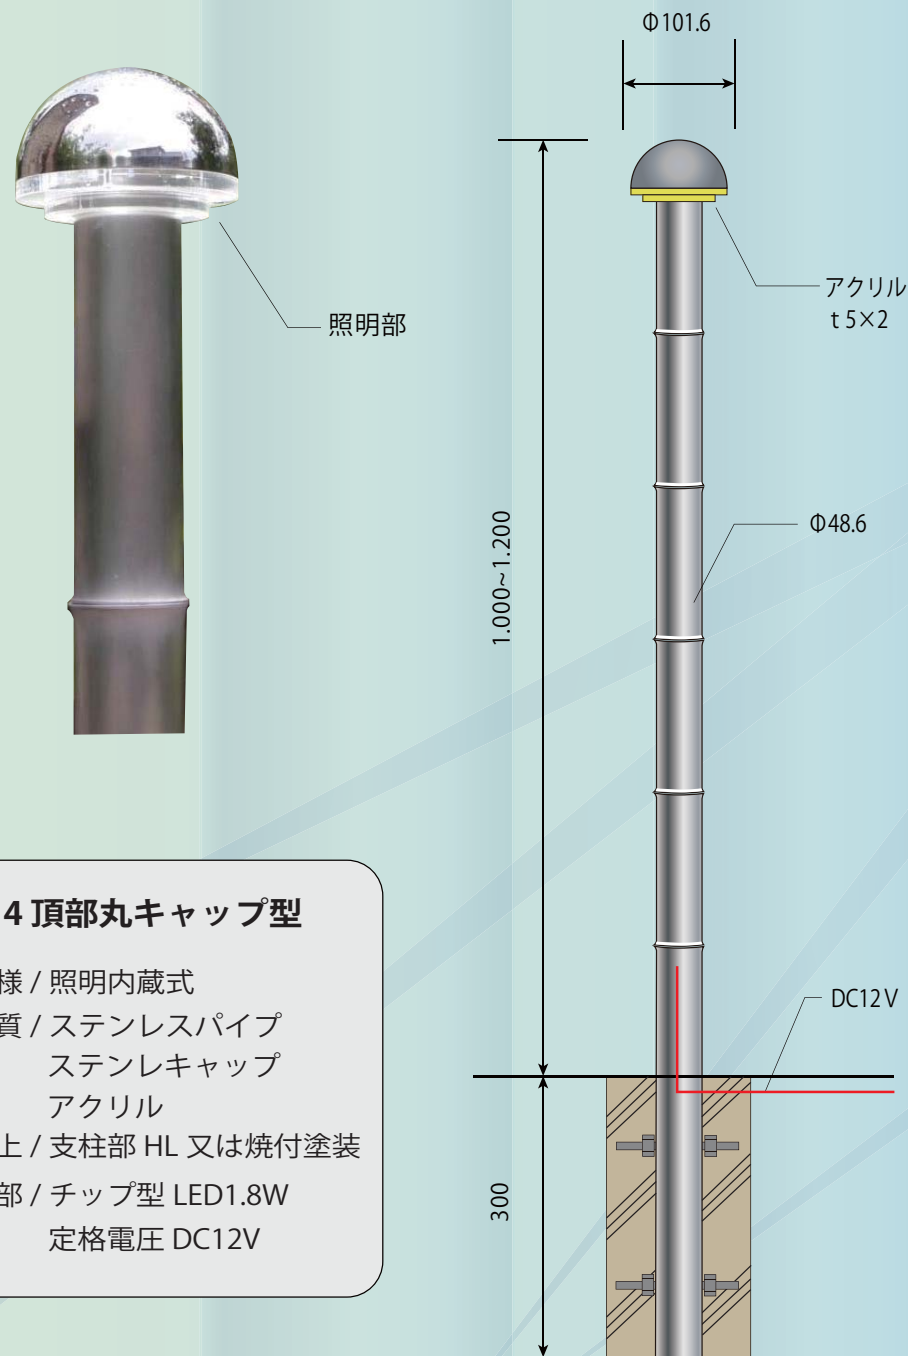

新製品 竹シリーズ

特許出願中

金属柱と LED が奏でる 和の光.....

風景と調和する竹の姿をステンレスで再現しました。

B-4 頂部丸キャップ型

- 仕様 / 照明内蔵式
- 材質 / ステンレスパイプ
ステンレキャップ
アクリル
- 仕上 / 支柱部 HL 又は焼付塗装
- 照明部 / チップ型 LED1.8W
定格電圧 DC12V

B-4 頂部竹カット型

- 仕様 / 照明内蔵式
- 材質 / ステンレスパイプ
アクリル
アクリル導光板
- 仕上 / 支柱部 HL 又は焼付塗装
- 照明部 / チップ型 LED1.8W
定格電圧 DC12V